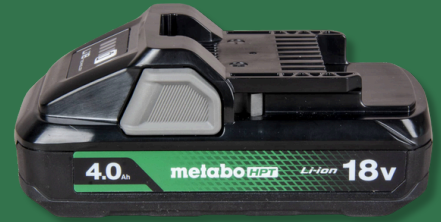

459 \$
ENSEMBLE D'AGRAFEUSE
1/4" CALIBRE 18
 18V - 1 X 2.0AH & CHARGEUR
 (N1804DAM)

399 \$
ENSEMBLE DE CLOUEUSE
CALIBRE 18
 18V - 1 X 2.0AH & CHARGEUR
 (NT1850DFTM)

529 \$
ENSEMBLE DE CLOUEUSE
À CHARPENTE 34°
 18V - 1 X 4.0AH & CHARGEUR
 (NR1890DCSTM)