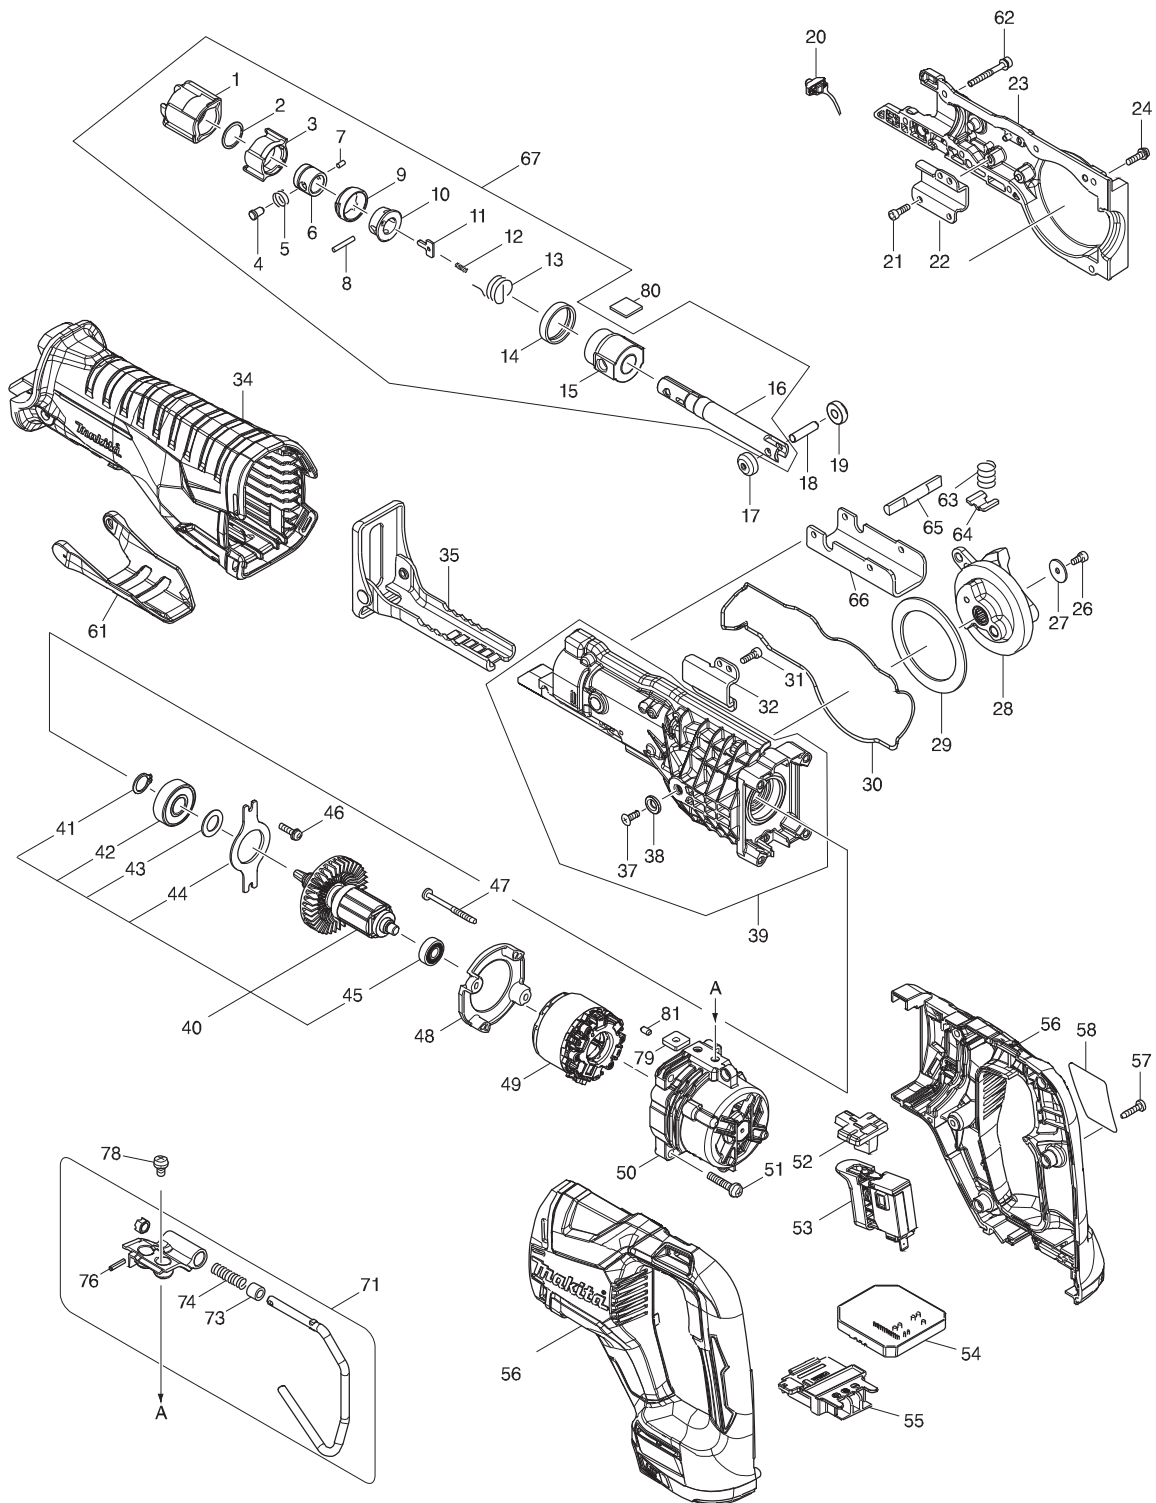

05 - 2016

DJR187Z

18V LXT Brushless Reciprocating Saw

Item No.	Type	Sub	Part No.	Description	Qty	Unit
001			424763-8	PROTECTOR	1	PC.
002	2		257430-8	* RETAINING RING (EXT) 18	1	PC.
003			310662-9	DRIVING SLEEVE	1	PC.
004			256569-4	SHOULDER PIN 5	1	PC.
005			234381-2	COMPRESSION SPRING 6	1	PC.
006	1		331720-8	* GUIDE SLEEVE	1	PC.
	2		327043-0	* GUIDE SLEEVE	1	PC.
007			268094-3	PIN 3	1	PC.
008			256158-5	PIN 3	1	PC.
009			417791-0	DRIVING SLEEVE GUIDE	1	PC.
010			418311-3	SLEEVE	1	PC.
011			345214-7	PUSH PLATE	1	PC.
012			233025-1	COMPRESSION SPRING 2	1	PC.
013			231687-9	TORSION SPRING 17	1	PC.
014			424762-0	RUBBER RING	1	PC.
015			143365-8	SLIDER GUIDE COMPLETE	1	PC.
		INC.	213151-2	OIL SEAL 14	1	PC.
		INC.	213174-0	X RING 14	1	PC.
016			161376-1	SLIDER	1	PC.
017			310663-7	ROLLER	1	PC.
018			268341-2	PIN 6	1	PC.
019			310663-7	ROLLER	1	PC.
020			620434-7	LED CIRCUIT	1	PC.
021	2		265353-6	HEX. SOCKET HEAD BOLT M4X12	2	PC.
022			346936-2	ROD GUIDE R	1	PC.
023			143362-4	GEAR HOUSING R COMPLETE	1	PC.
024			911128-8	PAN HEAD SCREW M4X16	5	PC.
026	2		265911-8	HEX. SOCKET HEAD BOLT M4X8	1	PC.
027			267491-0	FLAT WASHER 4	1	PC.
028	1		143359-3	* GEAR COMPLETE	1	PC.
	2		140D35-4	* GEAR COMPLETE	1	PC.
029			267490-2	FLAT WASHER 54	1	PC.
030			424764-6	SEAL RING	1	PC.
031	2		265353-6	HEX. SOCKET HEAD BOLT M4X12	2	PC.
032			346935-4	ROD GUIDE L	1	PC.
034			424765-4	INSULATION COVER	1	PC.
035	1		161374-5	SHOE	1	PC.
	2		161809-6	SHOE	1	PC.
037	2		265135-6	+ COUNTERSUNK HEAD SCREW M4X10	1	PC.
038			253825-3	FLAT WASHER 6	1	PC.
039	3		127462-8	GEAR HOUSING L ASSEMBLY	1	PC.
		INC.		Item No. 37,38		
040	3		519529-0	* ROTOR ASS'Y	1	PC.
		INC.		* Item No. 41-45		
041			961052-5	RETAINING RING S-12	1	PC.
042			210118-1	BALL BEARING 6201DDW	1	PC.
043			253744-3	FLAT WASHER 12	1	PC.
044			285740-3	BEARING RETAINER 66	1	PC.
045			210062-2	BALL BEARING 607ZZ	1	PC.
046			911128-8	PAN HEAD SCREW M4X16	2	PC.
047	2		266425-0	TAPPING SCREW BIND M4X45	2	PC.
048			456178-1	BAFFLE PLATE	1	PC.
049			629179-4	STATOR	1	PC.