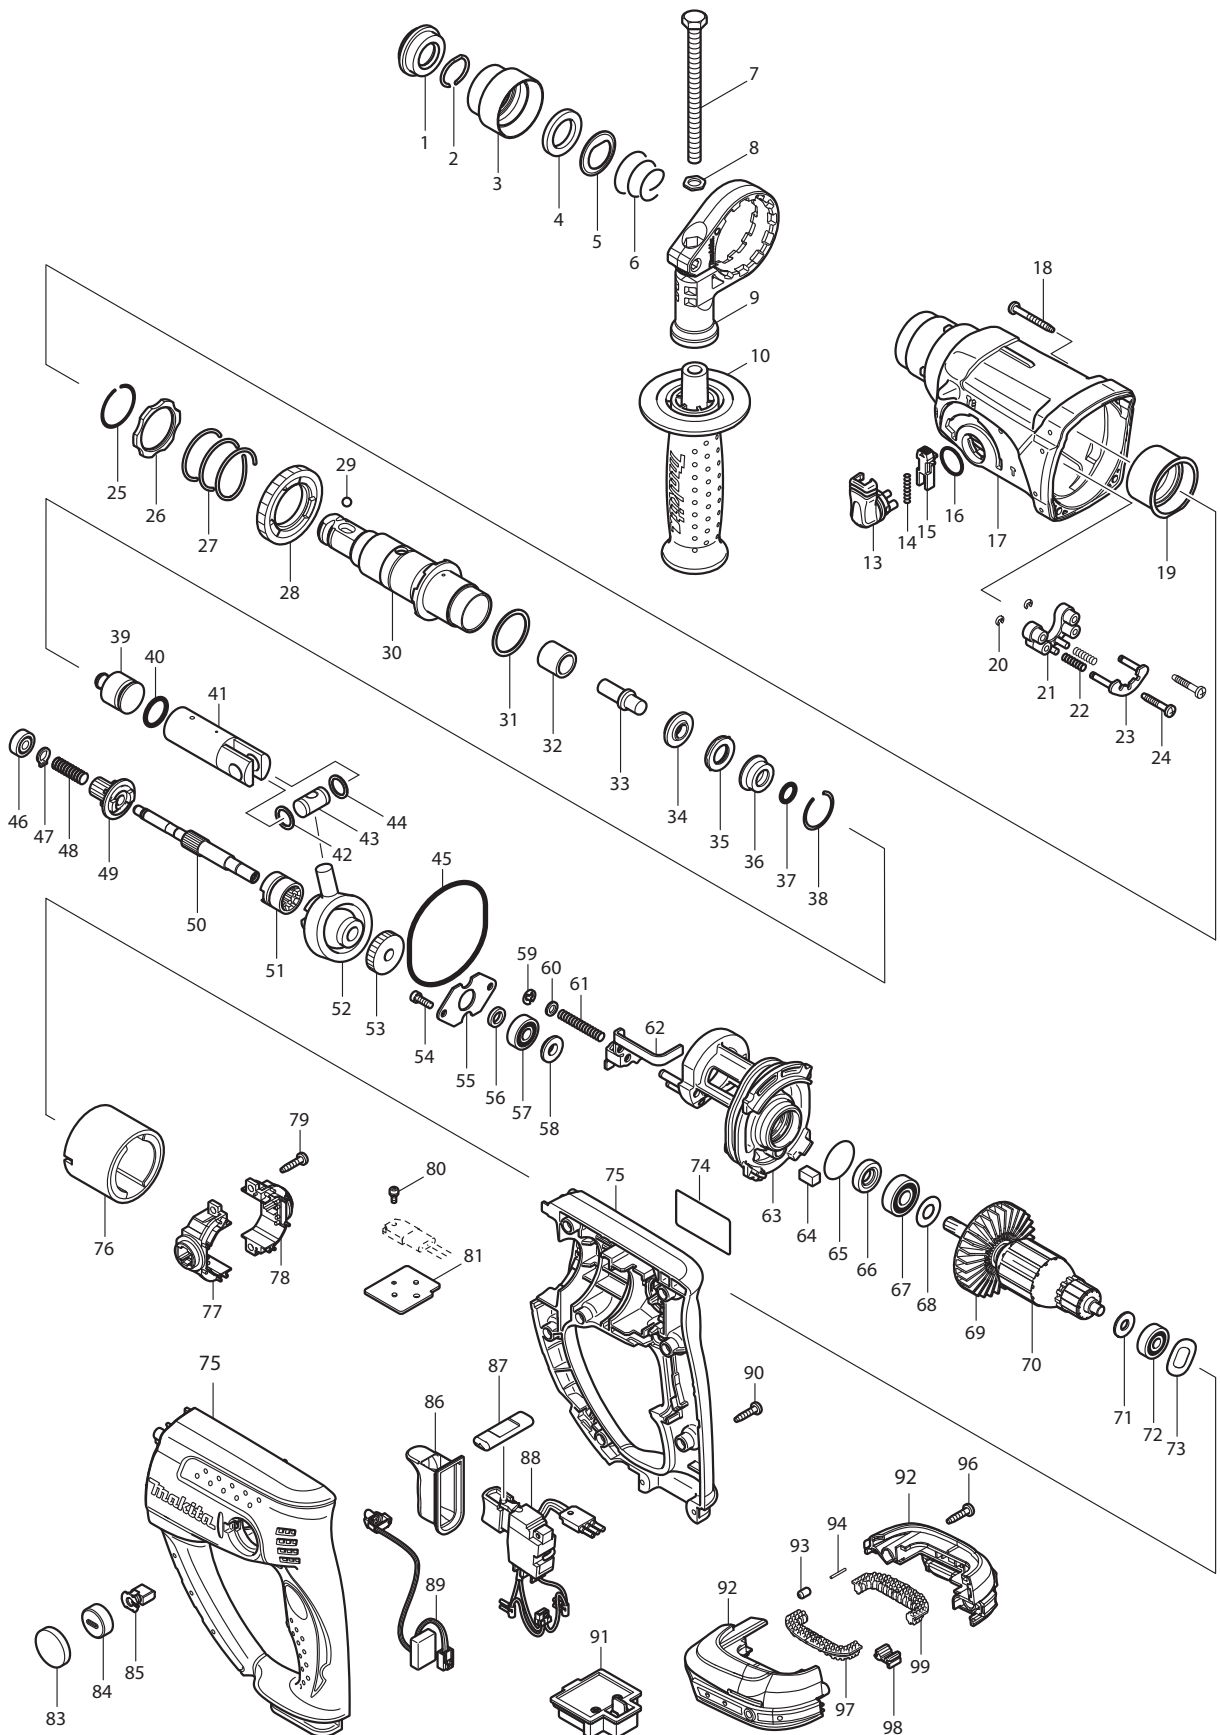

11 - 2013
DHR202RFE, DHR202Z
18V 15/16" ROTARY HAMMER

Item N	Type	Ref	Part No	Description	Qty	Unit
001			286263-4	CAP 35	1	PC.
002			233940-9	RING SPRING 19	1	PC.
003			417629-9	CHUCK COVER	1	PC.
004			257241-1	RING 21	1	PC.
005			345187-4	GUIDE WASHER	1	PC.
006			233916-6	CONICAL COMP. SPRING 21-29	1	PC.
007			921923-8	HEX. BOLT M8X120	1	PC.
008			345280-4	HEX. WASHER	1	PC.
009			417630-4	GRIP BASE	1	PC.
010			158057-6	GRIP 36 COMPLETE	1	PC.
		INC.	931402-8	HEX. NUT M8	1	PC.
013			162245-9	CHANGE LEVER	1	PC.
014			233459-8	COMPRESSION SPRING 3	1	PC.
015			419192-8	LOCK BUTTON	1	PC.
016			213278-8	O RING 17	1	PC.
017			158216-2	GEAR HOUSING COMPLETE	1	PC.
		INC.	213345-9	OIL SEAL 25	1	PC.
018			266351-3	TAPPING SCREW 4X35	4	PC.
019			153290-5	NEEDLE BEARING COMPLETE	1	PC.
020			961017-7	STOP RING E-3	2	PC.
021			417796-0	GUIDE BASE	1	PC.
022			233344-5	COMPRESSION SPRING 4	2	PC.
023			163430-7	LOCK PLATE COMPLETE	1	PC.
024			266374-1	TAPPING SCREW 4X25	2	PC.
025			233929-7	RING SPRING 29	1	PC.
026			267460-1	WASHER 31	1	PC.
027			233401-9	COMPRESSION SPRING 32	1	PC.
028			227109-5	SPUR GEAR 51	1	PC.
029			216022-2	STEEL BALL 7.0	1	PC.
030			158574-6	TOOL HOLDER COMPLETE	1	PC.
031			267229-3	FLAT WASHER 28	1	PC.
032			331769-8	SLEEVE 9	1	PC.
033			324669-9	IMPACT BOLT	1	PC.
034			324402-9	RING 10	1	PC.
035			421955-0	CUSHION RING 13	1	PC.
036			324216-6	O RING CASE	1	PC.
037			213073-6	O RING 9	1	PC.
038			233917-4	RING SPRING 28	1	PC.
039			324214-0	STRIKER	1	PC.
040			213227-5	O RING 16	1	PC.
041			318132-2	PISTON CYLINDER	1	PC.
042			267104-3	FLAT WASHER 12	1	PC.
043			324215-8	PISTON JOINT	1	PC.
044			267104-3	FLAT WASHER 12	1	PC.
045			213727-5	O-RING 63	1	PC.
046	2		210028-2	BALL BEARING 608ZZ	1	PC.
047			961003-8	RETAINING RING S-7	1	PC.
048			233343-7	COMPRESSION SPRING 7	1	PC.
049			227179-4	SPUR GEAR 10	1	PC.
050			324668-1	CAM SHAFT	1	PC.
051			331992-5	CLUTCH CAM	1	PC.
052			219014-0	SWASH BEARING 10	1	PC.
053	1		226632-7	HELICAL GEAR 25	1	PC.
	2		226985-4	HELICAL GEAR 25	1	PC.
054			266273-7	HEX. SOCKET HEAD BOLT M4X12	2	PC.
055			345179-3	BEARING RETAINER	1	PC.
057	2		210029-0	BALL BEARING 608ZZ	1	PC.